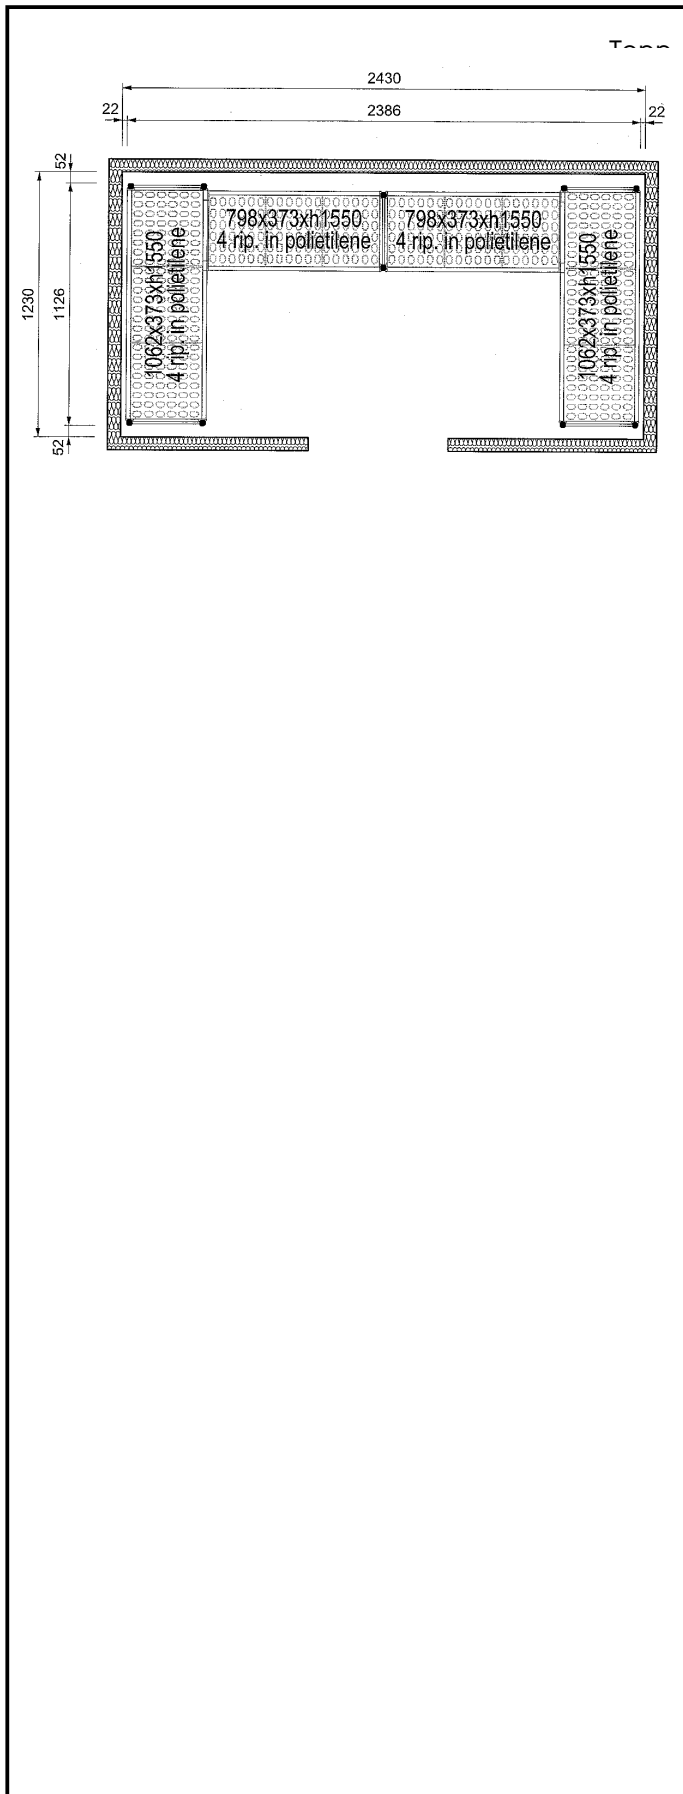

Electrolux
PROFESSIONAL

Rostfri inredning
Hyllor bestående av: aluminiumstegar och
4 plasthyllor för 2430x1230 mm kylrum

Viktig information

Ytermått, bredd	708 mm
137100 (CRS2412)	
Ytermått, djup	373 mm
Ytermått, höjd	1550 mm
Max kapacitetvikt:	2200 kg
Nettovikt:	63 kg
Uprights	2

Rostfri inredning
Hyllor bestående av: aluminiumstegar och 4 plasthyllor för 2430x1230
mm kylrum
Företaget förbehåller sig rätten att göra ändringar i de produkter utan föregående meddelande.